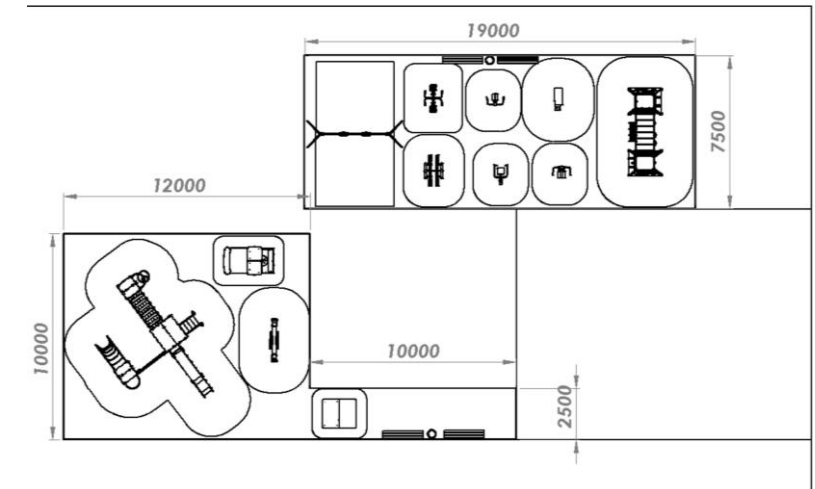

Проект инклюзивной детской площадки

Спортивно-игровые площадки на территории
МОУ КРЦ "ЛОГОПЛЮС" БЕЛОЯРСКОГО РАЙОНА

ООО "КСИЛ-Югра"
83452 39-09-37, 89044-91-77-27
e-mail: ksil-ugra@mail.ru

План размещения спортивно-игрового оборудования
на территории МОУ КРЦ "ЛОГОПЛЮС" БЕЛОЯРСКОГО
РАЙОНА